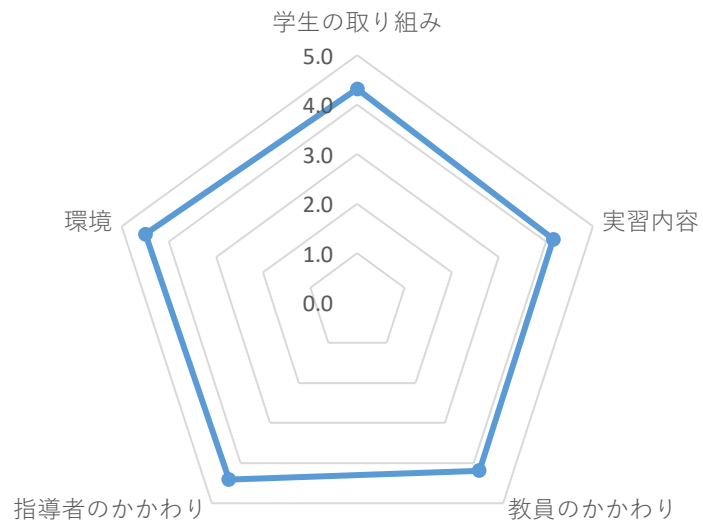

2023年度 実習評価アンケート集計結果  
看護第1学科 第1学年

基礎実習

2023年度 実習評価アンケート集計結果  
看護第1学科 第2学年

基礎実習

領域別実習

2023年度 実習評価アンケート集計結果  
看護第1学科 第3学年

領域別実習

2023年度 実習評価アンケート集計結果  
看護第2学科

領域別実習

2023年度 実習評価アンケート集計結果  
准看護学科 第1学年

基礎実習

2023年度 実習評価アンケート集計  
准看護学科 第2学年

領域別実習