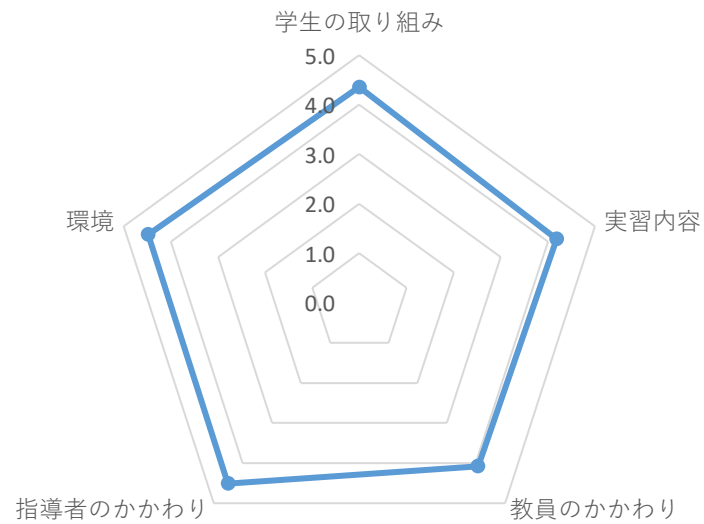

2023年度 実習評価アンケート集計結果  
看護第1学科 第1学年

基礎実習

2023年度 実習評価アンケート集計結果  
看護第1学科 第2学年

基礎実習

領域別実習

2023年度 実習評価アンケート集計結果  
看護第1学科 第3学年

領域別実習

2023年度 実習評価アンケート集計結果  
看護第2学科

領域別実習

2023年度 実習評価アンケート集計結果  
准看護学科 第1学年

基礎実習

2023年度 実習評価アンケート集計  
准看護学科 第2学年

領域別実習